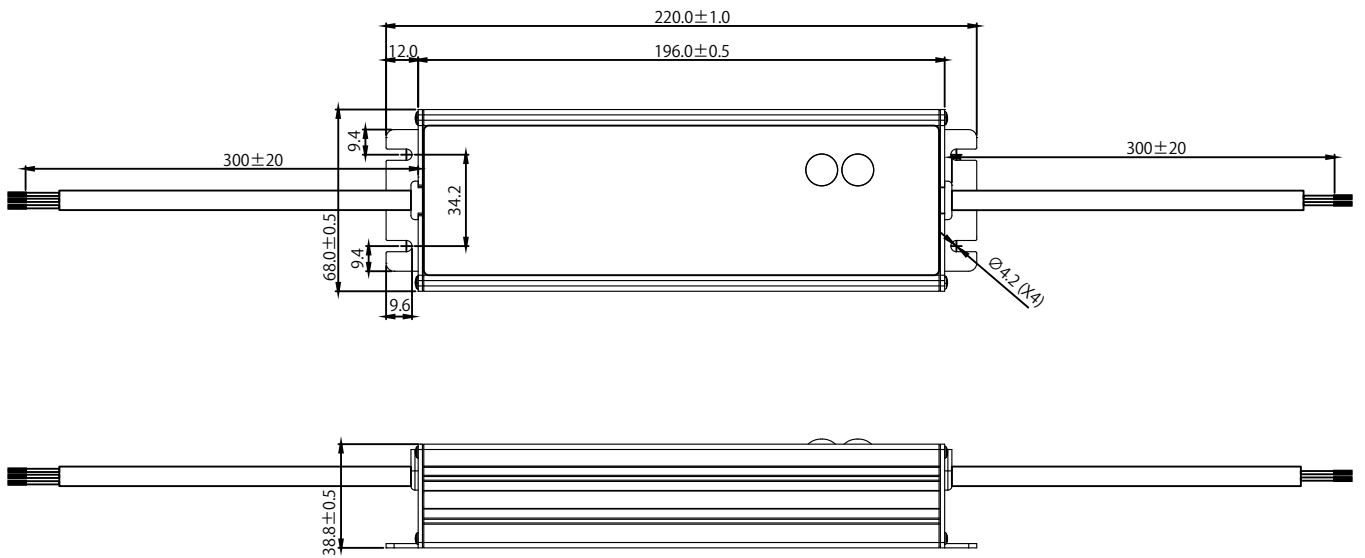

[外形寸法図] 直流電源装置

LNE-24V120WACA

* 単位 (mm)

[仕様表] 直流電源装置

LNE-24V120WACA

型式	LNE-24V120WACA
定格入力電圧	AC100~240V 50/60Hz
定格出力電圧	DC22~27V ※
定格出力(最大)	120W
使用温度	-40℃~70℃
使用湿度	RH95%以下
保護等級	IP65
質量	1,000g
安全規格	PSE
使用場所	屋外(直射日光が当たらないこと)及び屋内

※出力電圧可変ボリュームにて変更可能