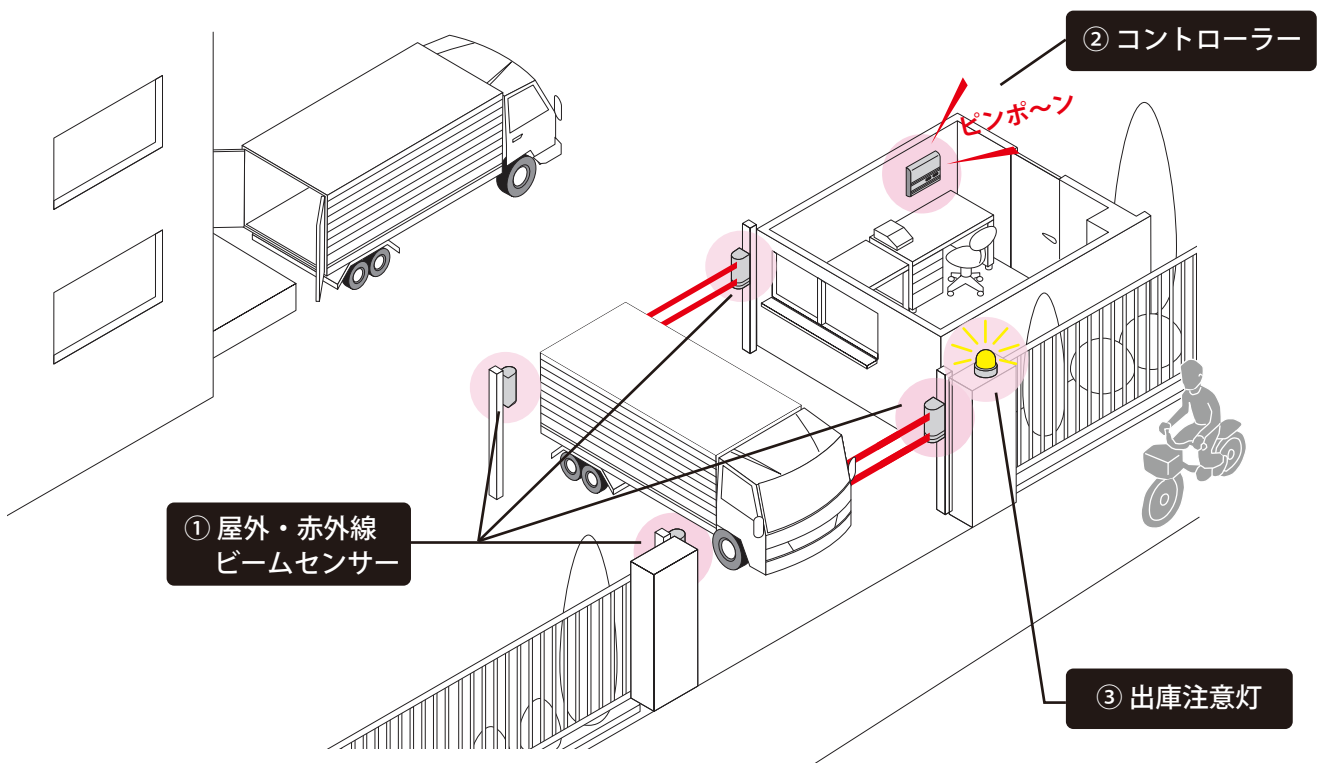

出庫警報システム 両側設置型(出入口幅:30m以内)

屋外駐車場や工場の出入口で、車両出庫時に出庫注意灯を動作させ、注意喚起を行うためのシステムです。

① センサーで検知

屋外・赤外線ビームセンサー AX-30TF-PK

※干渉防止機能付き

希望小売価格 ¥46,200 (税込)

※出入口幅は30mまで対応可

② コントローラーで制御

※AC100V 回転灯も接続可

出庫時のみ出庫注意灯を動作させたい場合（センサー 2 組使用）

センサーを 2 組使用し、センサーが検知する順番（例：ゾーン 1 → ゾーン 2）で対象物の移動方向を判別します。

〈方向判別時間設定スイッチ〉

検知物が 2 つのゾーン間を移動する時間を下表のように設定します。設定した時間を超えると、待機状態に戻ります。

検知物	設置距離			
	2m	3m	4m	5m
車	2 秒	5 秒	5 秒	8 秒
人	5 秒	5 秒	5 秒	8 秒

● 操作と動作

待機時は、自動的にゾーン 1・ゾーン 2 とも「来客モード」になり緑色点灯します。

※ 設定後、操作の必要はありません。

▶ ゾーン1→ゾーン2の場合

「ゾーン 1」を設定した接点出力が ON になります。同時に「ピンポン」音が鳴ります。ゾーン 1 のモード切換スイッチが、約 4 秒間緑色に点滅します。

▶ ゾーン2→ゾーン1の場合

「ゾーン 2」を設定した接点出力が ON になります。同時に「ピロピロ」音が鳴ります。ゾーン 2 のモード切換スイッチが、約 4 秒間緑色に点滅します。