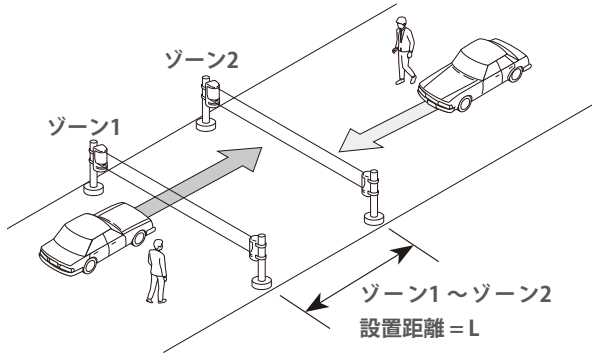

※AC100V 回転灯も接続可

出庫時のみ出庫注意灯を動作させたい場合（センサー 2 組使用）

センサーを 2 組使用し、センサーが検知する順番（例：ゾーン 1 → ゾーン 2）で対象物の移動方向を判別します。

〈方向判別時間設定スイッチ〉

検知物が 2 つのゾーン間を移動する時間を下表のように設定します。設定した時間を超えると、待機状態に戻ります。

検知物	設置距離			
	2m	3m	4m	5m
車	2 秒	5 秒	5 秒	8 秒
人	5 秒	5 秒	5 秒	8 秒