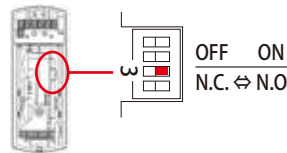

● AX-30TF-PK 警報出力切替設定スイッチ（受光器のみ）

※ 工場出荷時は、N.C. になっているので、N.O. に切り替えてください。

CB-22 の動作

接続形態	動作モード	
	来客モード	警戒モード
N.O.	出力	出力
N.C.	出力しない	出力

安全に関するご注意

● ご使用前に「取扱説明書」をよくお読みの上、安全に正しくお使いください。
● 商品には寿命があります。定期的な点検・交換を行なってください。

ご使用に際して

● 本カタログ掲載品の保証期間は商品お買い上げ日（お引き渡し日）より 1 年間です。詳しくは、取扱説明書をご覧ください。● 万一故障が起きた際には、保証書（お買い上げ日が特定できるもの）を添えて、お買い上げの販売店様・工事店様または弊社までお申し出ください。

お買い求めの前に

● 本カタログ掲載品の希望小売価格に、消費税、配送・工事費・現場調整費、使用済み商品の引き取り費等は含まれていません。● 本カタログ掲載品は盗難・災害・事故などを防止するものではありませんので、万一発生した盗難・災害・事故による損害については、商品の故障等が原因の場合も含め責任を負いかねますので予めご了承ください。● 掲載品については、販売店様・工事店様または弊社までお問い合わせください。● 取付は、お近くの販売店様にご相談いただくか、電気工事の資格を有する工事店様にご依頼ください。● 本カタログの掲載品・使用画像等はイメージです。ご使用環境下により色味や雰囲気等は異なります。● 印刷物と実物とは多少色味が異なる場合があります。予めご了承ください。● 掲載内容は 2024 年 3 月現在のものです。商品改良のため、予告なく仕様・外觀等を変更する場合があります。

お求め・お問い合わせ

オプテックス株式会社

東京支店 105-0022 東京都港区海岸 1-9-1 浜離宮インターシティ 3F
TEL. 03-5733-1727 FAX. 03-5473-3990