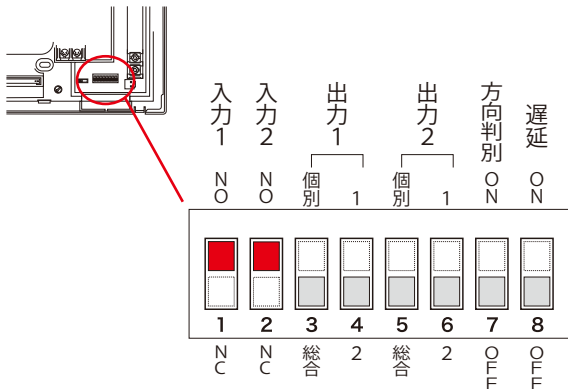

● CB-22 の設定スイッチ

● AX-30TF-PK 警報出力切替設定スイッチ（受光器のみ）

※ 工場出荷時は、N.C. になっているので、N.O. に切り替えてください。

CB-22 の動作

接続形態	動作モード	
	来客モード	警戒モード
N.O.	出力	出力
N.C.	出力しない	出力

安全に関するご注意

● ご使用前に「取扱説明書」をよくお読みの上、安全に正しくお使いください。
● 商品には寿命があります。定期的な点検・交換を行なってください。

ご使用に際して

● 本カタログ掲載品の保証期間は商品お買い上げ日（お引き渡し日）より 1 年間です。詳しくは、取扱説明書をご覧ください。● 万一故障が起きた際には、保証書（お買い上げ日が特定できるもの）を添えて、お買い上げの販売店様・工事店様または弊社までお申し出ください。

お買い求めの前に

● 本カタログ掲載品の希望小売価格に、消費税、配送・工事費・現場調整費、使用済み商品の引き取り費等は含まれていません。● 本カタログ掲載品は盗難・災害・事故などを防止するものではありませんので、万一発生した盗難・災害・事故による損害については、商品の故障等が原因の場合も含め責任を負いかねますので予めご了承ください。● 掲載品については、販売店様・工事店様または弊社までお問い合わせください。● 取付は、お近くの販売店様にご相談いただくか、電気工事の資格を有する工事店様にご依頼ください。● 本カタログの掲載品・使用画像等はイメージです。ご使用環境下により色味や雰囲気等は異なります。● 印刷物と実物とは多少色味が異なる場合があります。予めご了承ください。● 掲載内容は 2024 年 3 月現在のものです。商品改良のため、予告なく仕様・外觀等を変更する場合があります。

お求め・お問い合わせ

オプテックス株式会社

東京支店 105-0022 東京都港区海岸 1-9-1 浜離宮インターシティ 3F
TEL. 03-5733-1727 FAX. 03-5473-3990