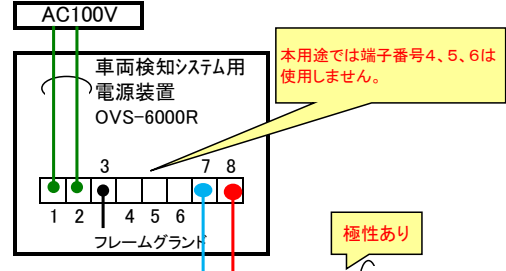

## 配線図 片側設置型 3車線以内(出入口幅:9m以内)

■ 接続機器 : CB-22 × 1台、OVS-02GT(GR) × 2台、OVS-6000R × 2台、出庫注意灯 × 1台

本システムでは、センサーが車両を検知し続けても出庫注意灯の動作はCB-22の出力時間に依存します。

オプテックス株式会社

本社: 〒520-0101 滋賀県大津市雄琴5-8-12  
東京支店: 〒105-0022 東京都港区海岸1-9-1 浜離宮インターシティ3F  
TEL(03)5733-1727 FAX(03)5473-3990