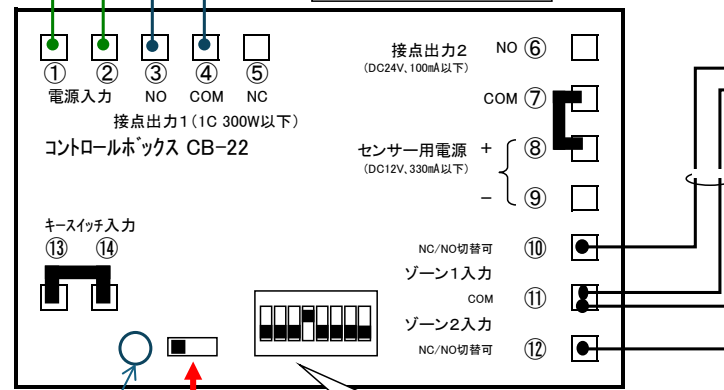

## 配線図 片側設置型 3車線以内(出入口幅:9m以内)

■ 接続機器 : CB-22 × 1台、OVS-02GT(GR) × 2台、OVS-6000R × 2台、出庫注意灯 × 1台

本システムでは、センサーが車両を検知し続けても出庫注意灯の動作はCB-22の出力時間に依存します。

オプテックス株式会社

本社: 〒520-0101 滋賀県大津市雄琴5-8-12  
東京支店: 〒105-0022 東京都港区海岸1-9-1 浜離宮インターシティ3F  
TEL(03)5733-1727 FAX(03)5473-3990