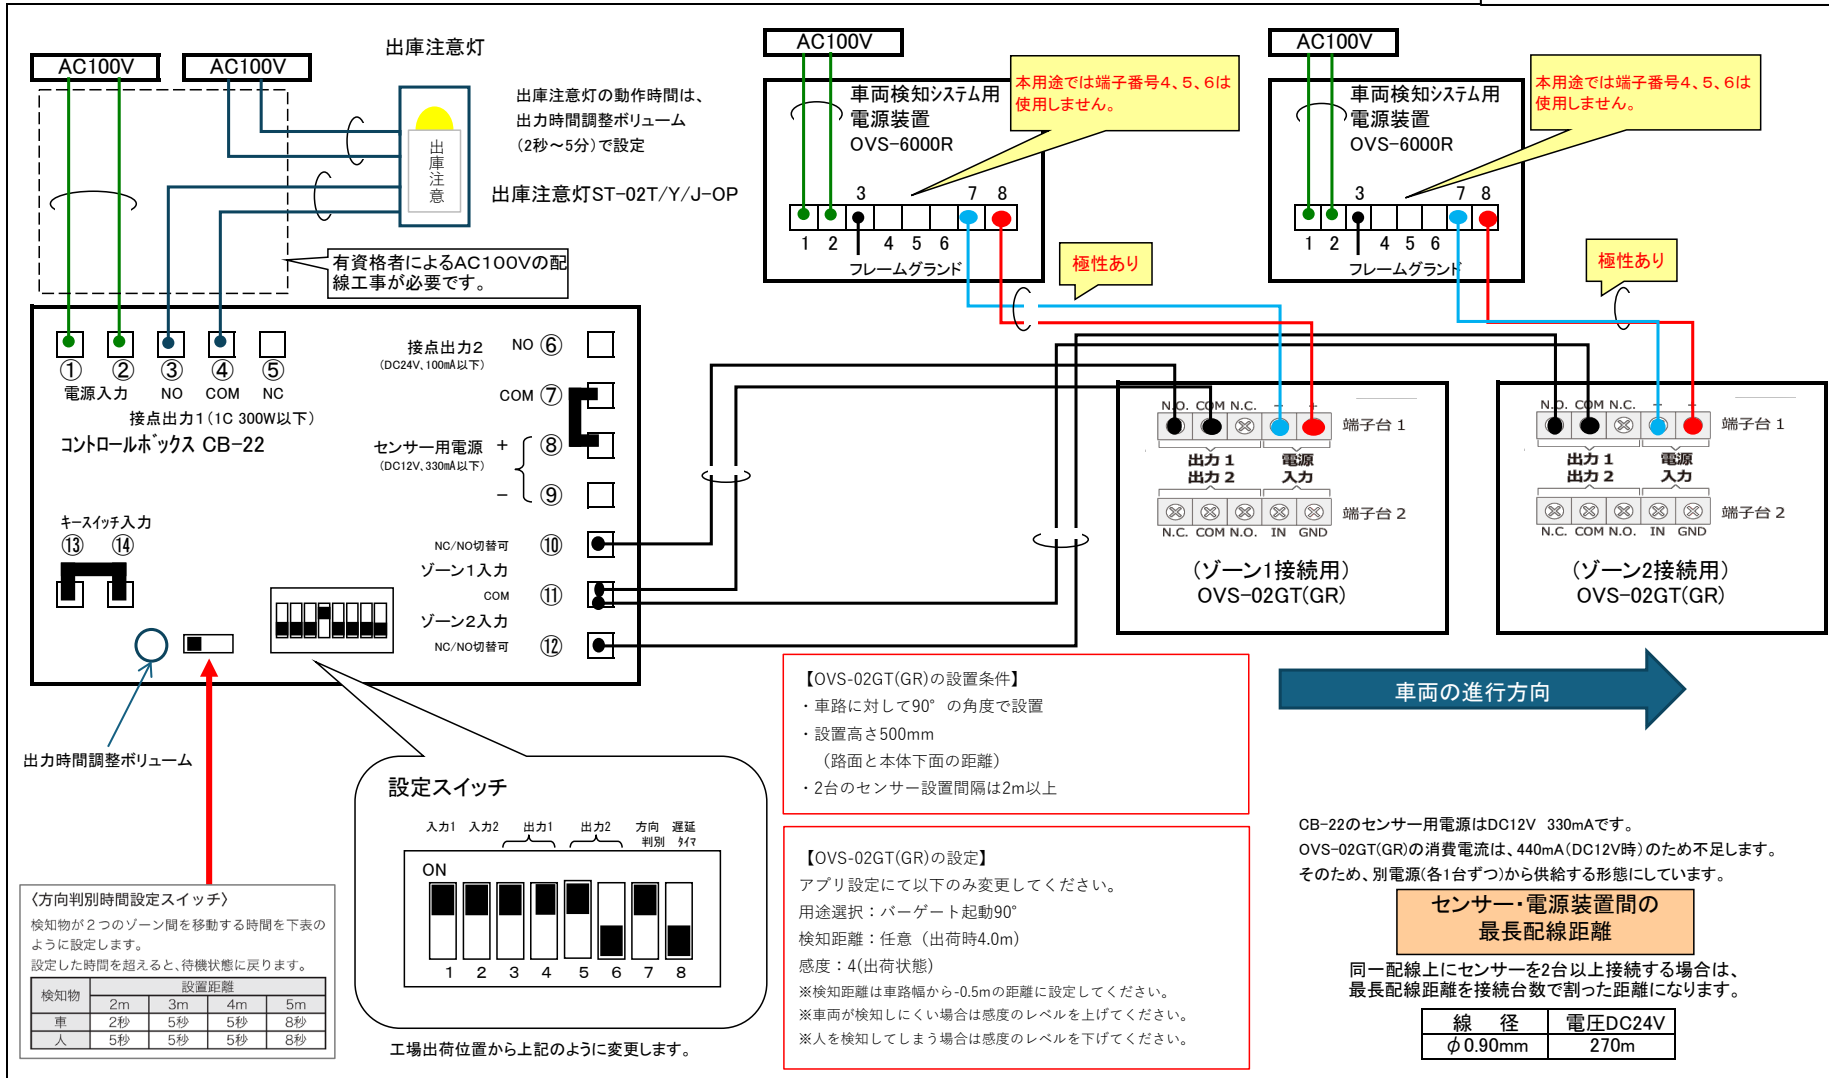

## 配線図 片側設置型 3車線以内(出入口幅:9m以内)

■ 接続機器 : CB-22 × 1台、OVS-02GT(GR) × 2台、OVS-6000R × 2台、出庫注意灯 × 1台

本システムでは、センサーが車両を検知し続けても出庫注意灯の動作はCB-22の出力時間に依存します。

オプテックス株式会社

本社: 〒520-0101 滋賀県大津市雄琴5-8-12  
東京支店: 〒105-0022 東京都港区海岸1-9-1 浜離宮インターシティ3F  
TEL(03)5733-1727 FAX(03)5473-3990