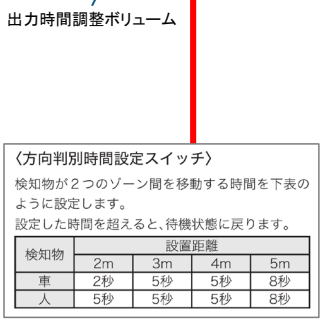

## 配線図 片側設置型 3車線以内(出入口幅:9m以内)

■ 接続機器 : CB-22 × 1台、OVS-02GT(GR) × 2台、OVS-6000R × 2台、出庫注意灯 × 1台

本システムでは、センサーが車両を検知し続けても出庫注意灯の動作はCB-22の出力時間に依存します。

オプテックス株式会社

本社: 〒520-0101 滋賀県大津市雄琴5-8-12  
東京支店: 〒105-0022 東京都港区海岸1-9-1 浜離宮インターシティ3F  
TEL(03)5733-1727 FAX(03)5473-3990