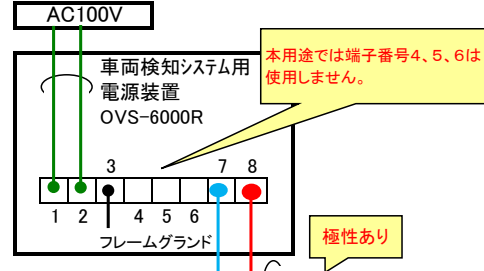

## 配線図 片側設置型 3車線以内(出入口幅:9m以内)

■ 接続機器 : CB-22 × 1台、OVS-02GT(GR) × 2台、OVS-6000R × 2台、出庫注意灯 × 1台

本システムでは、センサーが車両を検知し続けても出庫注意灯の動作はCB-22の出力時間に依存します。

オプテックス株式会社

本社: 〒520-0101 滋賀県大津市雄琴5-8-12  
東京支店: 〒105-0022 東京都港区海岸1-9-1 浜離宮インターシティ3F  
TEL(03)5733-1727 FAX(03)5473-3990