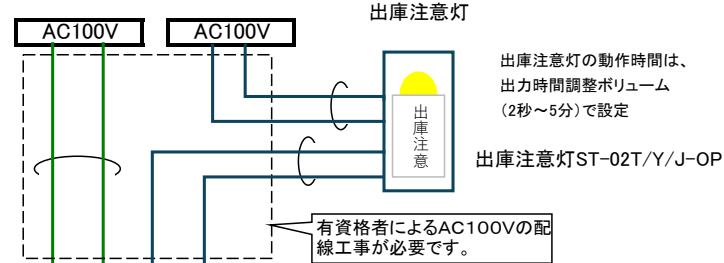

## 配線図 片側設置型 3車線以内(出入口幅:9m以内)

■ 接続機器 : CB-22 × 1台、OVS-02GT(GR) × 2台、OVS-6000R × 2台、出庫注意灯 × 1台

本システムでは、センサーが車両を検知し続けても出庫注意灯の動作はCB-22の出力時間に依存します。

オプテックス株式会社

本社: 〒520-0101 滋賀県大津市雄琴5-8-12  
東京支店: 〒105-0022 東京都港区海岸1-9-1 浜離宮インターシティ3F  
TEL(03)5733-1727 FAX(03)5473-3990