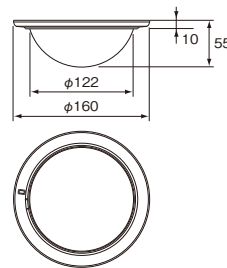

オプション

単位:mm

オプション

天井埋込用プレート

**FA-12**

壁面取付用ブラケット

**SMA-45**

## ●あらゆる場所で高密度な検知エリアを実現。

平面図

側面図

単位:m

外形寸法図

単位:mm

オプション

天井埋込用プレート