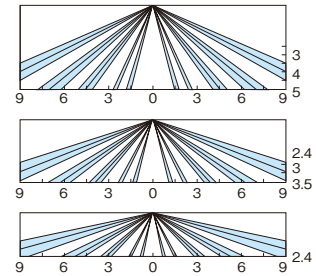

## ●取付高さに左右されないズーム式エリア調整機能。

《特許登録済》

## ●あらゆる場所で高密度な検知エリアを実現。

平面図

側面図

単位:m

外形寸法図

単位:mm

オプション

天井埋込用プレート