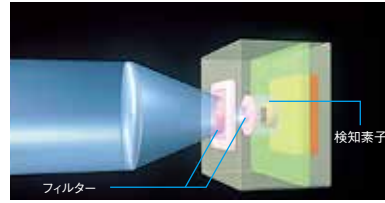

## ●ダブルコンダクティブフィルタ採用

太陽の直射日光などがエリア内に入射することによって起こる誤動作を低減させるため、独自のフィルター材を使用。外乱光に対する高い信頼性を獲得しました。

## ●アンチマスキング機能

カバーに塗料を吹き付けたり、一回り大きい白色カバーなどの遮蔽物を検知し、出力する機能。センサ前面付近にある遮蔽物を検出することが可能です。

仕様

型 式	JX-12WAS	JX-20NAS
検知エリア	12m立体警戒	20m面警戒
検知ゾーン数	148本	32本
検知方式	パッシブインフラレッド方式	
赤色表示灯	警報出力時:点灯(スイッチにより消灯可能) インテリジェントタンバ出力時:2回点滅を繰り返す	
黄色表示灯	アラームメモリ時:点灯(点灯開始時より約60分間点灯保持) アンチマスキング出力時:点滅を繰り返す	
警報保持時間	3.0±0.5秒	
警報出力	N.C.(N.O.に切換可)DC28V 0.2A(最大)	
インテリジェントタンバ出力	N.C. DC28V 0.2A(最大)	
アンチマスキング出力	N.C. DC28V 0.2A(最大)	
タンバ	本体を外すと開	
パルスカウント	2回/4回/小動物	2回固定
ウォームアップ時間	約1分間(ウォームアップ時:赤と黄色の表示灯が交互に点滅)	
電源電圧	DC9~18V(無極性)	
消費電流	N.C.時:42mA N.O.時:47mA	
取付場所	室内 天井取付:取付高さ2~5m	
使用温度・湿度範囲	-20℃~+50℃ 95%(最大)	