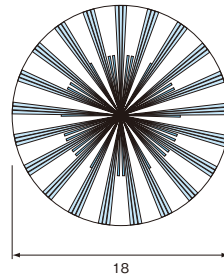

## ●取付高さに左右されないズーム式エリア調整機能。

《特許登録済》

## ●あらゆる場所で高密度な検知エリアを実現。

平面図

側面図

単位:m

外形寸法図

単位:mm

オプション

天井埋込用プレート