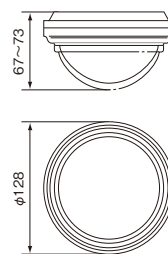

## ●取付高さに左右されないズーム式エリア調整機能。

《特許登録済》

## ●あらゆる場所で高密度な検知エリアを実現。

平面図

側面図

単位:m

外形寸法図

単位:mm

オプション

天井埋込用プレート