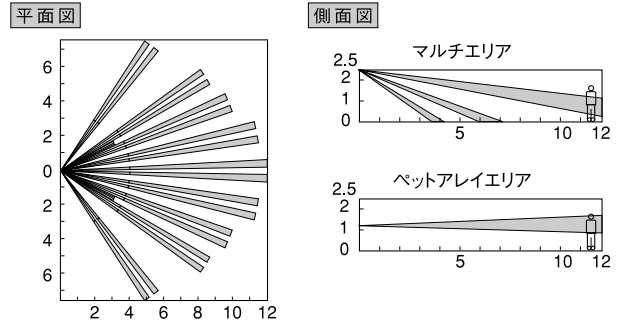

**■外形寸法図**

(単位:mm)

**■検知エリア図**

※ペットアレイ機能使用時は1.2~1.5mの高さに取付けて下さい。(単位:m)

**■仕様**

検知エリア	12m×15m
検知ゾーン数	マルチエリア:40本 ペットアレイエリア:18本
動作表示灯(赤色LED)	発報時点灯
昼夜判別	約10~10万lx(可変)
警報保持時間	2.0±1.0秒
警報出力	N.C./N.O. DC28V 0.2A(最大)
タンバ	本体からカバーを外すと開
ウォームアップ時間	約60秒
感度切換	高・中・低 3段階切換
電源電圧	DC10.8~13.2V
消費電流	25mA(最大)
使用環境	-20~+50℃ 湿度95%(最大)