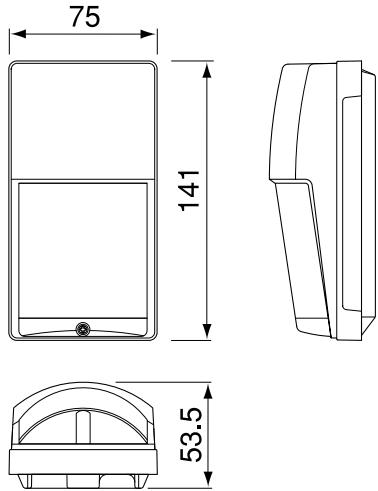

**■外形寸法図**

(単位:mm)

**■検知エリア図**

※ペットアレイ機能使用時は1.2~1.5mの高さに取付けて下さい。(単位:m)

**■仕様**

検知エリア	12m×15m
検知ゾーン数	マルチエリア:40本 ペットアレイエリア:18本
動作表示灯(赤色LED)	発報時点灯
昼夜判別	約10~10万lx(可変)
警報保持時間	2.0±1.0秒
警報出力	N.C./N.O. DC28V 0.2A(最大)
タンバ	本体からカバーを外すと開
ウォームアップ時間	約60秒
感度切換	高・中・低 3段階切換
電源電圧	DC10.8~13.2V
消費電流	25mA(最大)
使用環境	-20~+50℃ 湿度95%(最大)