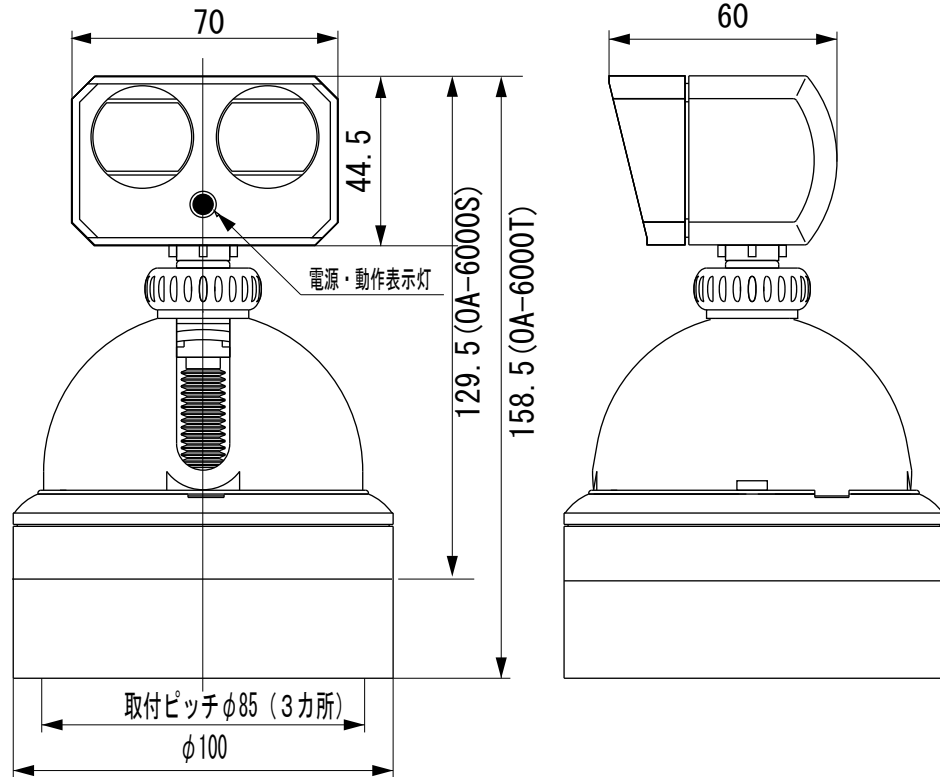

外形寸法図

インテリジェントセンサ

OA-6000

センサ OA-6000S

センサ・コントローラ型 OA-6000T

コントローラ OA-6000R

単位 : mm