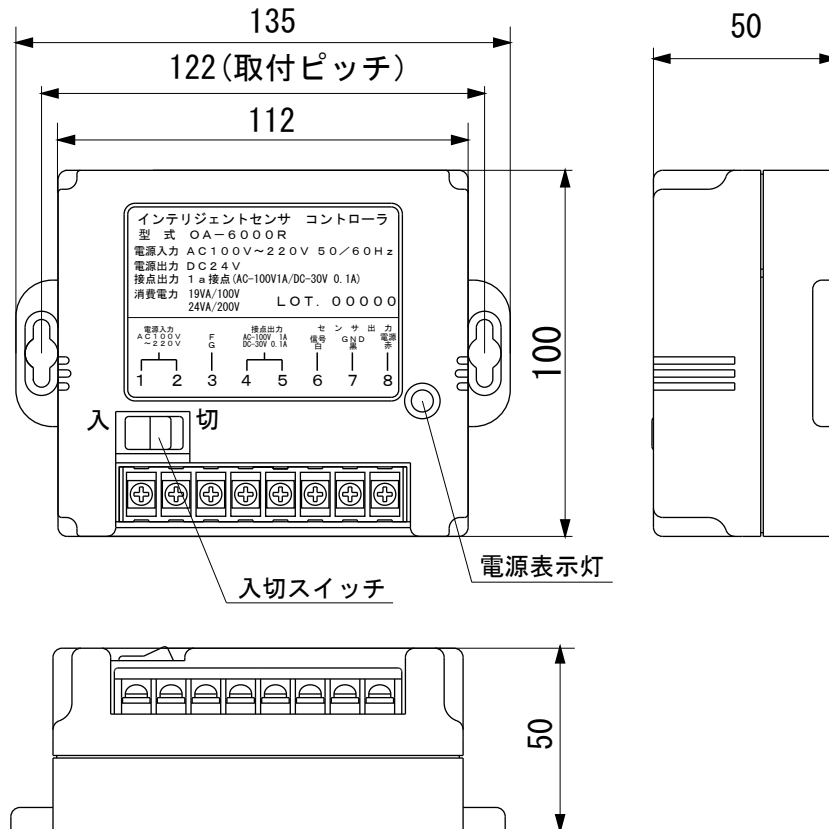

外形寸法図

インテリジェントセンサ

OA-6000

センサ OA-6000S

センサ・コントローラ型 OA-6000T

コントローラ OA-6000R

単位 : mm