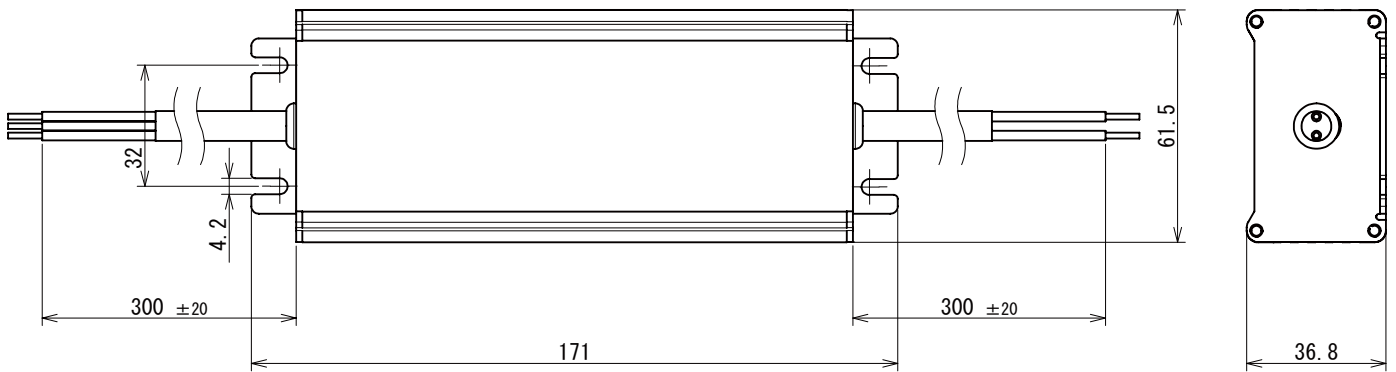

■ 外形寸法図

* 単位 (mm)

■ 仕様

型式	VAR-60H-24
定格入力電圧	AC100~240V 50/60Hz
定格出力電圧	DC24±1%
定格出力(最大)	60W
使用温度	-25℃～60℃
使用湿度	RH95%以下
保護等級	IP67
質量	730g
安全規格	PSE
使用場所	屋外(直射日光が当たらないこと)及び屋内