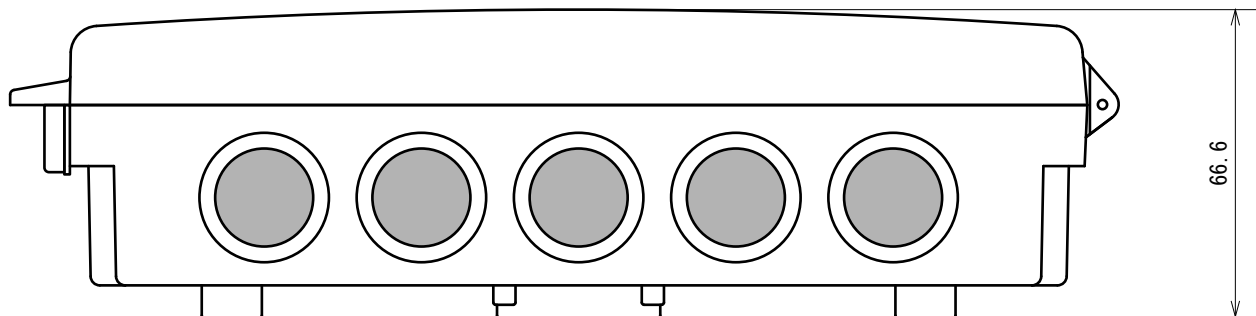

制御ボックス

単位 : mm