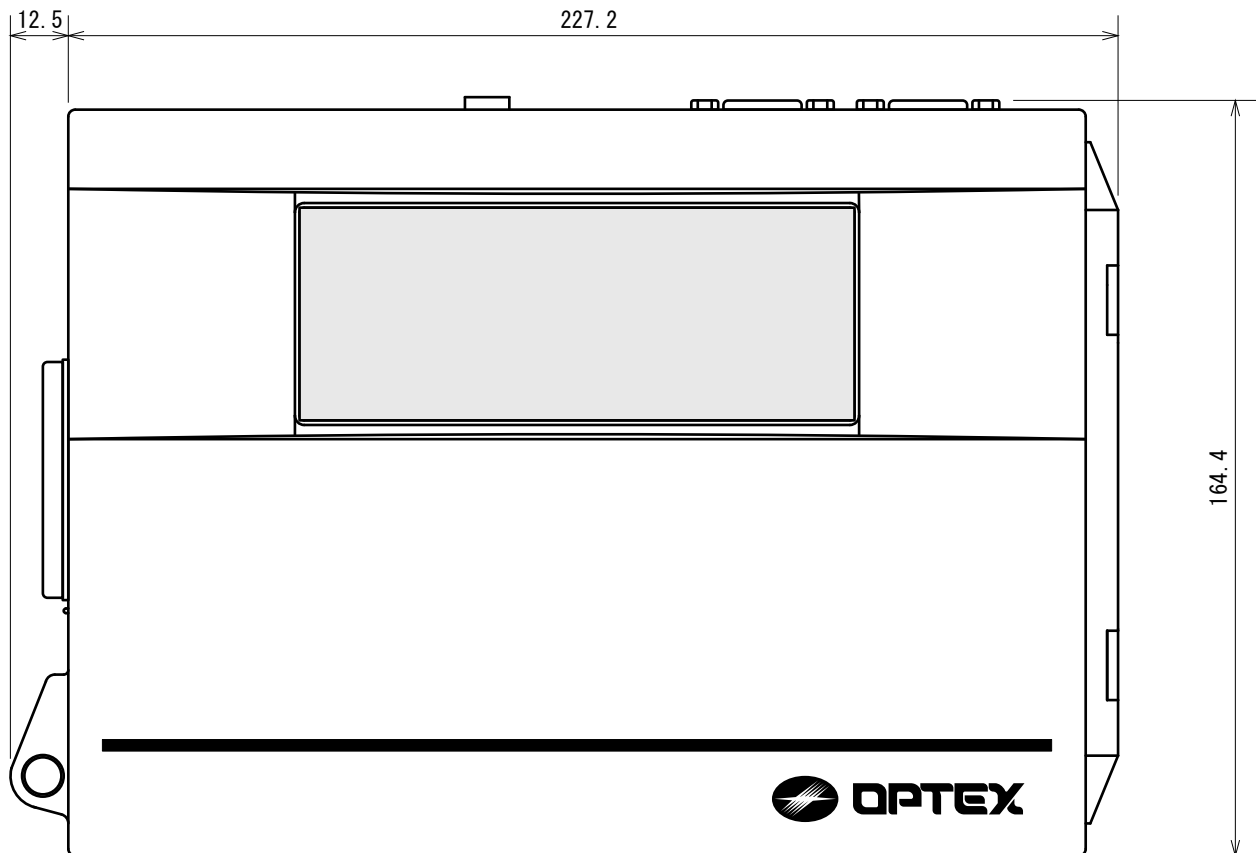

制御ボックス

単位 : mm